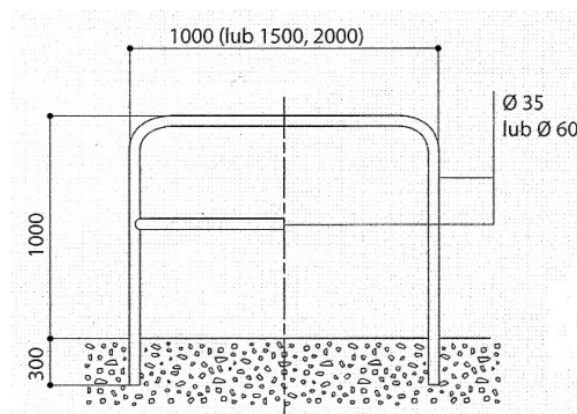

BARIERKA PROSTA

Wykonane ze stali, w 3 długościach (1000, 1500 i 2000) i 2 przekrojach (\varnothing 60 i \varnothing 35).
Wykończenie: galwanizowane lub pomalowane na powierzchni galwanizowanej według naszej palety kolorów [RAL](#).
Montaż: bezpośrednio do podłoża; lub za dodatkową opłatą: na [płytach](#) lub [tulejach](#).

Nr katalogowy		Rodzaj produktu	Masa (kg)	cena z rabatem 5% (netto)	
galwanizowane	malowane			galwanizowane	malowane
204000	204050	Barierka prosta śr. 35 dł. 1000	4,6	91,20 zł	231,80 zł
204001	204051	Barierka prosta śr. 35 dł. 1500	5,3	102,60 zł	270,75 zł
204002	204052	Barierka prosta śr. 35 dł. 2000	6,0	111,15 zł	325,85 zł
204006	204056	Barierka prosta śr. 60 dł. 1000	9,5	159,60 zł	307,80 zł
204007	204057	Barierka prosta śr. 60 dł. 1500	10,9	200,45 zł	361,95 zł
204008	204058	Barierka prosta śr. 60 dł. 2000	12,3	208,05 zł	412,30 zł
204209	204259	opcja : montaż na płycie przykręcanej do podłoża, cena za sztukę	0,2	56,05 zł	64,60 zł